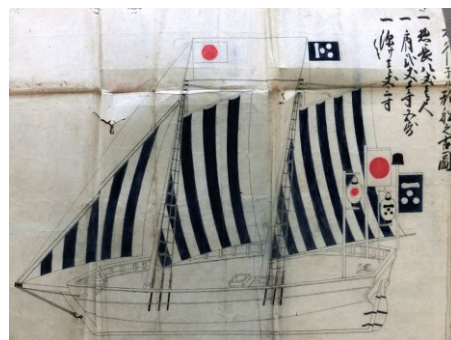

長州藩軍艦・丙辰丸の図 と「ノガワリ」

専門研究員 山崎一郎

はじめに

- ・丙辰丸：幕末期、長州藩がはじめて建造した洋式軍艦（帆船）。1856年（安政3）12/17進水式
- ・本日の内容
 - ①丙辰丸の図：詳細かつ彩色の図Aと船体規格が記入された図B → 各図の作成時期、性格を検討
 - ②「ノガワリ」と呼ばれる帆のデザイン。「ノガワリ」とは？ 忘れられた漢字「の」 **罟**

1. 大艦製造をめぐる幕府政策

2. 長州藩による丙辰丸建造

3. 二枚の丙辰丸図

4. 帆印「ノガワリ」

5. 帆印の決め方

おわりに

図A

図B